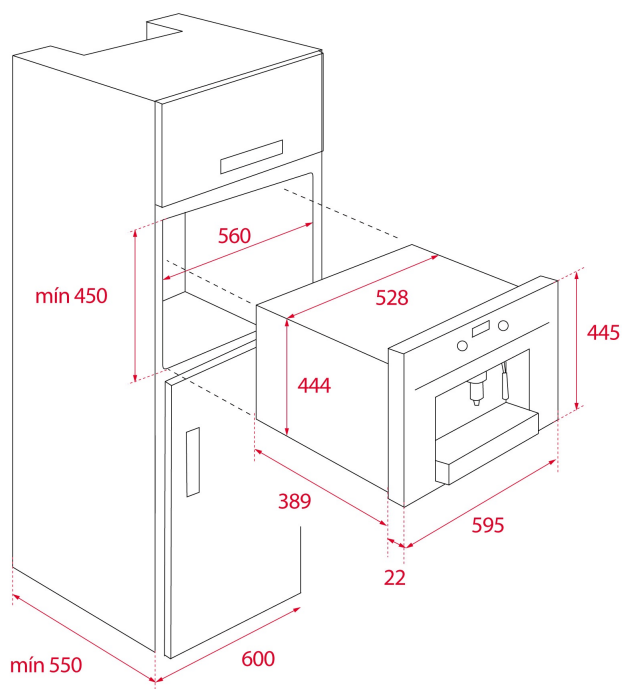

## ROZMĚRY

Výška produktu (mm): 455

Šířka produktu (mm): 595

Hloubka produktu (mm): 412

Délka produktu (mm):

Čistá hmotnost (kg): 23

### VHODNÉ ROZMĚRY

Šířka pro vestavbu (mm): 560

Hloubka pro vestavbu (mm): 550

Výška pro vestavbu (mm): 450