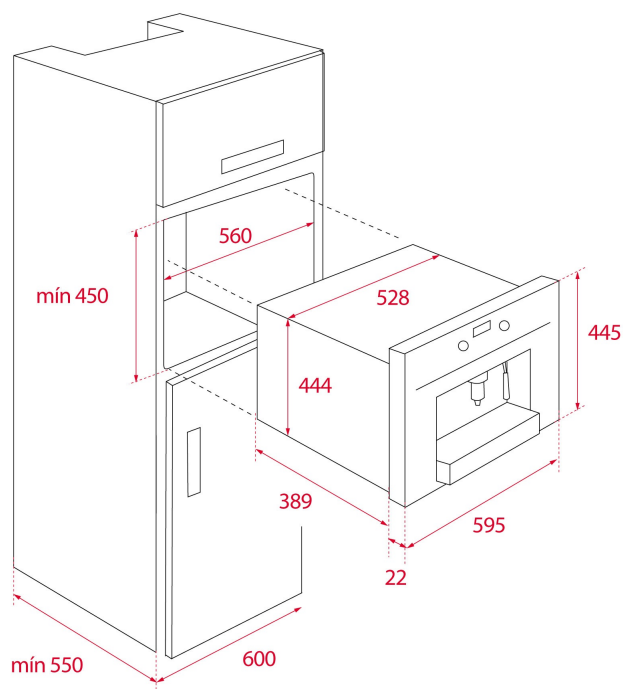

## ROZMĚRY

Výška produktu (mm): 455

Šířka produktu (mm): 595

Hloubka produktu (mm): 412

Délka produktu (mm):

Čistá hmotnost (kg): 23

### VHODNÉ ROZMĚRY

Šířka pro vestavbu (mm): 560

Hloubka pro vestavbu (mm): 550

Výška pro vestavbu (mm): 450