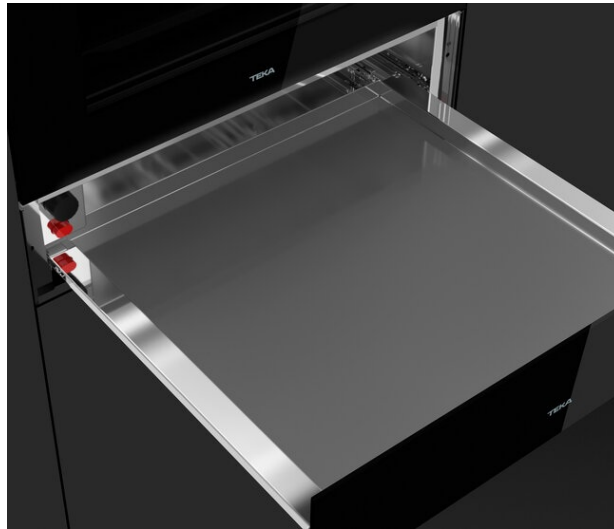

CP 150 GS Ohřívací zásuvka 15 cm

POPIS

Ohřívací zásuvka 15 cm

STYL

Maestro

BARVY**ODKAZ**

REF. 111600003
EAN. 8434778008906

VLASTNOSTI

Ohřivací zásuvka 15 cm

Teplotní rozsah: 30 ° - 80 °

6 nastavení: 6 talířů (24 cm), 6 talířů hlubokých (10 cm) a 3 talíře na servírování (17, 19 a 32 cm) nebo 20 talířů (28 cm) nebo 40 šálků na čaj nebo 80 šálků na kávu

Výsuvná teleskopická zásuvka

System otevírání push-pull

Protiskluzová základna

Čelní sklo není součástí

ROZMĚRY

Výška produktu (mm): 250

Šířka produktu (mm): 645

Hloubka produktu (mm): 670