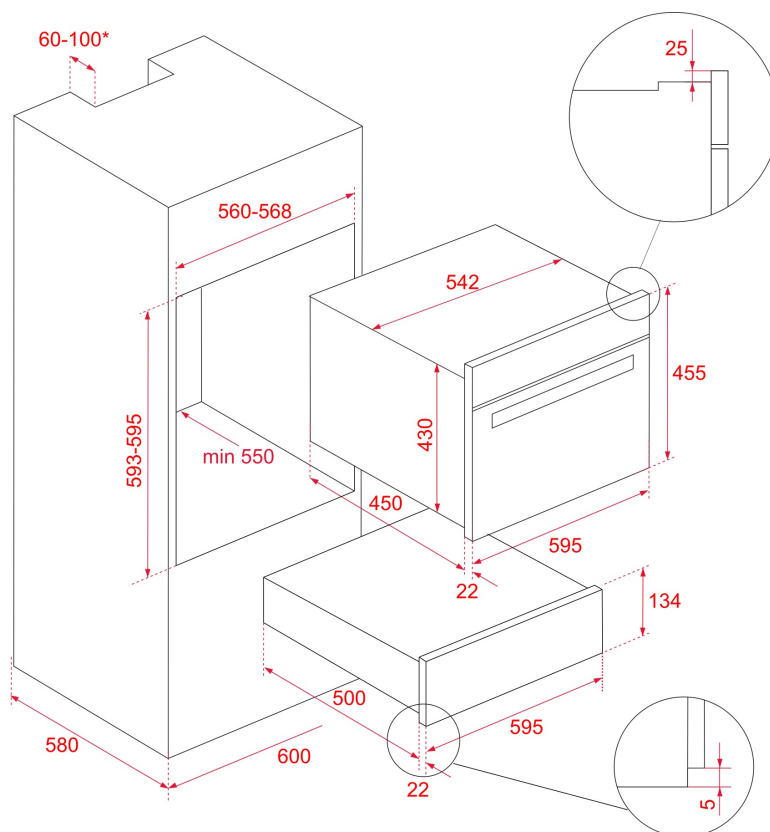

CP 150 GS Ohřívací zásuvka 15 cm

POPIS

Ohřívací zásuvka 15 cm

STYL

Maestro

BARVY**ODKAZ**

REF. 111600003
EAN. 8434778008906

VLASTNOSTI

Ohřivací zásuvka 15 cm

Teplotní rozsah: 30 ° - 80 °

6 nastavení: 6 talířů (24 cm), 6 talířů hlubokých (10 cm) a 3 talíře na servírování (17, 19 a 32 cm) nebo 20 talířů (28 cm) nebo 40 šálků na čaj nebo 80 šálků na kávu

Výsuvná teleskopická zásuvka

System otevírání push-pull

Protiskluzová základna

Čelní sklo není součástí

ROZMĚRY

Výška produktu (mm): 250

Šířka produktu (mm): 645

Hloubka produktu (mm): 670

Délka produktu (mm):

Čistá hmotnost (kg): 18

TECHNICKÁ SPECIFIKACE

SPECIFICKÉ VLASTNOSTI

Certifikáty: CE; CB
Chladná dvířka: ANO

ELEKTRICKÉ PŘIPOJENÍ

Maximální jmenovitý výkon (W): 420
Frekvence (Hz): 50-60
Délka připojovacího kabelu (cm): 110