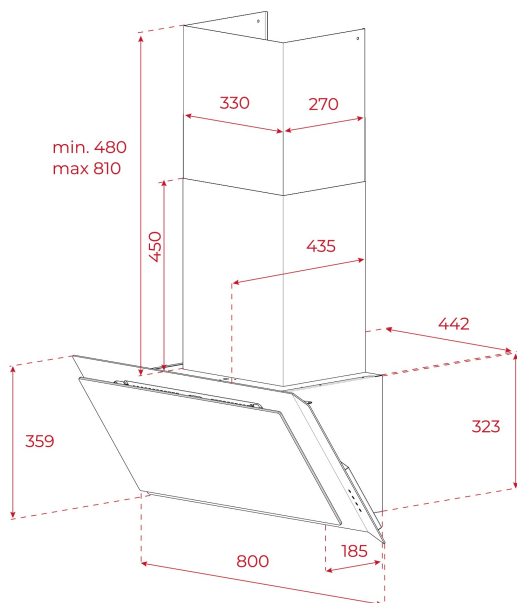

ODKAZ

REF: 112930056

EAN: 8434778022018

VLASTNOSTI

Edice Infinity G1

Komínový odsavač par 80 cm

Systém obvodového odsávání

Ovládání pomocí tlačítek

Funkce čerstvého vzduchu FreshAir

Provedení matná černá, černé sklo

3 rychlosti +1 intenzivní

Časovač zastavení

LED osvětlení – 2x 4 W

Indikátor nasycení filtru

Motor EcoPower

Kapacita odtahu: min. 232, max. 411, intenz. 726 m3/h

Hlučnost: min. 47, max. 60, intenz. 71 dB

Energetická třída A+

Recirkulační set s krytem/bez krytu komínu

Volitelný regenerativní a uhlíkový filtr

ROZMĚRY

Výška produktu (mm): 800-1100

Šířka produktu (mm): 800

Hloubka produktu (mm): 435

Délka produktu (mm):

Čistá hmotnost (kg): 17,5

TECHNICKÁ SPECIFIKACE

Třída energetické účinnosti : A+

Hlučnost (LwA) Min rychlost (dB): 47,4

Hlučnost (LwA) Max rychlost (dB): 60

Hlučnost (LwA) Boost (dB): 71,1

Průměr odtahu (mm): 150

BARVY

112930056

Black Matt