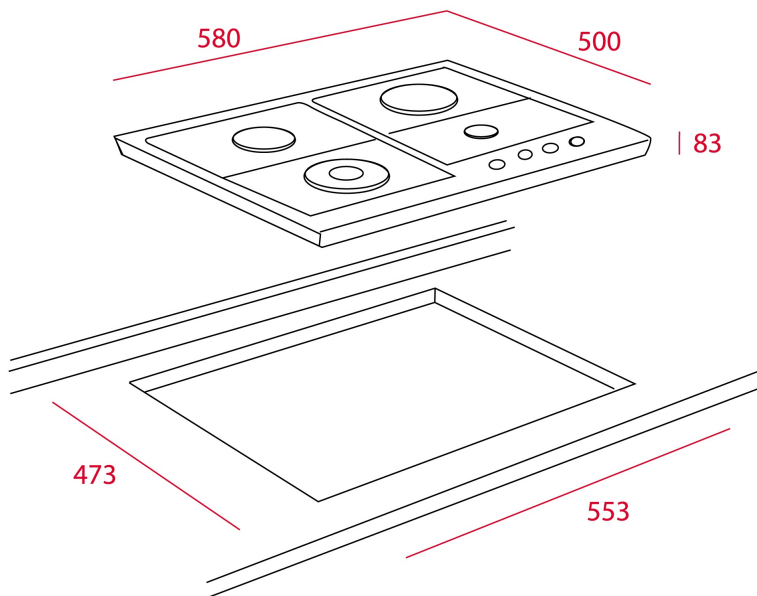

BARVY

ODKAZ

REF. 40225054
EAN. 8421152102497

VLASTNOSTI

Plynový varný panel 60 cm
Barva - inox, 4 varné zóny
Ovládací prvky v barvě "nerez"
2 samostatné litinové mřížky
Systém automatického zapalování
Bezpečnostní automatický zámek
4 varné zóny: 1 trojitý kruhový hořák (3,5 kW), 1 rychlý hořák (3,00 kW), 1 střední hořák (1,75 kW), 1 pomocný hořák (1 kW)
Typ plynu: zemní (možnost dokoupení trysek na PB)

ROZMĚRY

Výška produktu (mm):

Šířka produktu (mm): 580

Hloubka produktu (mm): 500

Délka produktu (mm):

Čistá hmotnost (kg):

TECHNICKÁ SPECIFIKACE

VHODNÉ ROZMĚRY

Šířka pro vestavbu (mm): 553

Hloubka pro vestavbu (mm): 473

Výška pro vestavbu (mm): 83

SPECIFICKÉ VLASTNOSTI

Automatické zapalování: ANO

BEZPEČNOSTNÍ SYSTÉM

Automatické bezpečnostní odpojení (AutoLock) (plyn): ANO