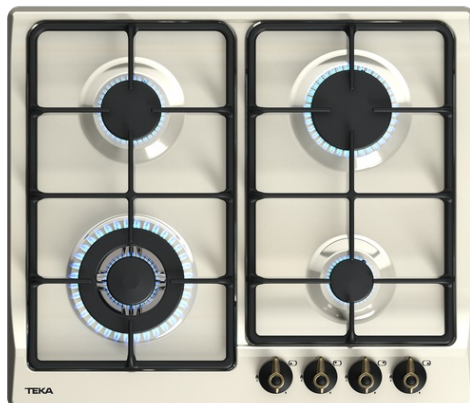

EH 60 4G AI ALTR VN OB Rustikální plynový varný panel, 60 cm

Automatické
zapalování

Automatické
zamykání

POPIS

Rustikální plynový varný panel, 60 cm

STYL

Easy

BARVY

ODKAZ

REF. 40225057
EAN. 8421152157596

VLASTNOSTI

Rustikální plynový varný panel 60 cm

Barva - smetanová, 4 varné zóny

Ovládací prvky v barvě "staromosaz"

2 samostatné litinové mřížky

Systém automatického zapalování

Bezpečnostní automatický zámek

4 varné zóny: 1 trojitý kruhový hořák (3,5 kW), 1 rychlý hořák (3,00 kW), 1 střední hořák (1,75 kW), 1 pomocný hořák (1 kW)

Typ plynu: zemní (možnost dokoupení trysek na PB)