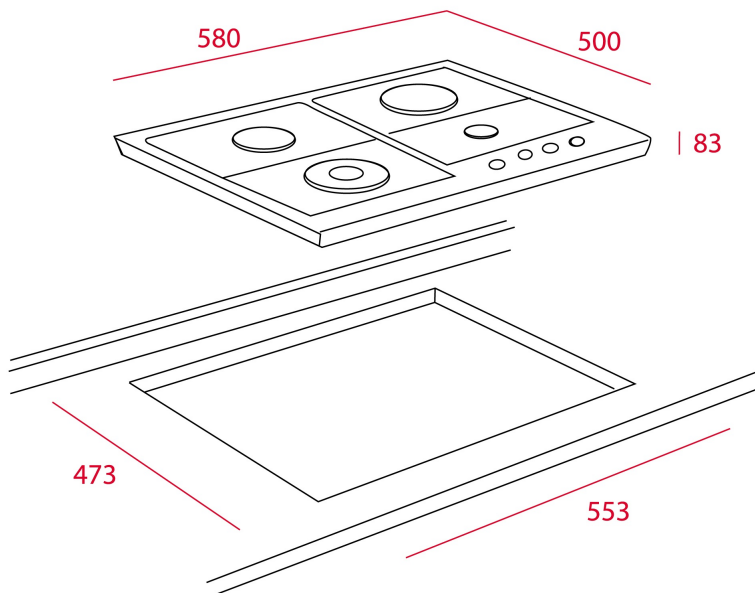

ODKAZ

REF. 40225057
EAN. 8421152157596

VLASTNOSTI

Rustikální plynový varný panel 60 cm

Barva - smetanová, 4 varné zóny

Ovládací prvky v barvě "staromosaz"

2 samostatné litinové mřížky

Systém automatického zapalování

ROZMĚRY

Výška produktu (mm): 84
Šířka produktu (mm): 580
Hloubka produktu (mm): 500
Délka produktu (mm):
Čistá hmotnost (kg): 8,95

TECHNICKÁ SPECIFIKACE

VHODNÉ ROZMĚRY

Šířka pro vestavbu (mm): 553
Hloubka pro vestavbu (mm): 473
Výška pro vestavbu (mm): 32