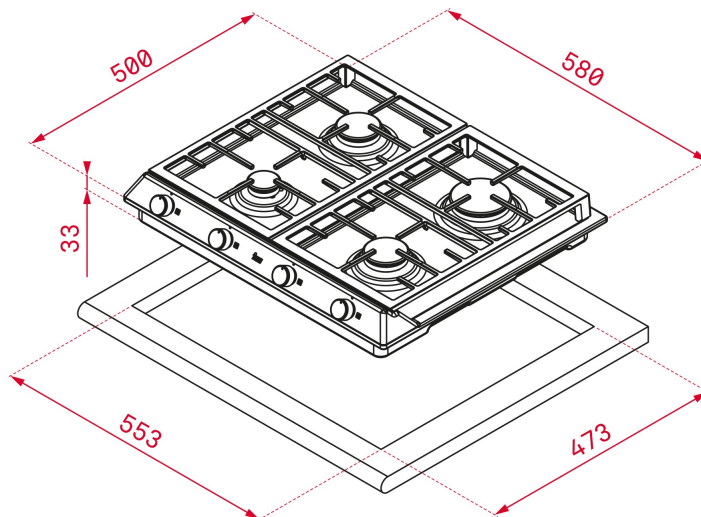

BARVY

ODKAZ

REF. 40212101
EAN. 8421152144190

VLASTNOSTI

Plynový varný panel 60 cm
Barva - inox, 4 varné zóny
Ovládací prvky v barvě "nerez"
2 samostatné litinové mřížky
Systém automatického zapalování
Bezpečnostní automatický zámek
4 varné zóny: 1 rychlý hořák (3,0 kW), 2 střední hořáky (1,75 kW),
1 pomocný hořák (1 kW)
Typ plynu: zemní (možnost dokoupení trysek na PB)

ROZMĚRY

Výška produktu (mm): 84

Šířka produktu (mm): 580

Hloubka produktu (mm): 500

Délka produktu (mm):

Čistá hmotnost (kg): 9,4

TECHNICKÁ SPECIFIKACE

VHODNÉ ROZMĚRY

Šířka pro vestavbu (mm): 553

Hloubka pro vestavbu (mm): 473

Výška pro vestavbu (mm): 32

SPECIFICKÉ VLASTNOSTI

Gas type: Zemní plyn

Nejvyšší jmenovitý výkon (W) (plyn): 7300

Automatické zapalování: ANO

ELEKTRICKÉ PŘIPOJENÍ