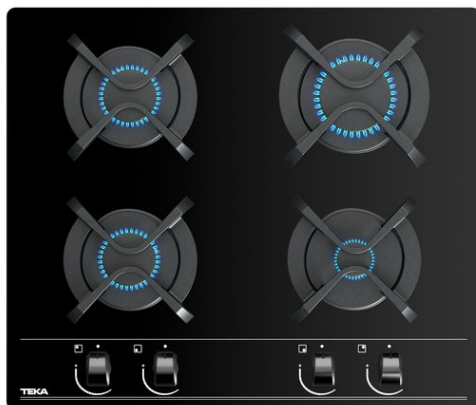

GBC 64000 BK Skleněná plynová varná deska, 60 cm

Snadná
instalace

Automatické
zapalování

Automatické
zamykání

POPIS

Skleněná plynová varná deska, 60 cm

STYL

Easy

BARVY

ODKAZ

REF. 112580015
EAN. 8434778005479

VLASTNOSTI

Skleněná plynová varná deska 60 cm
Přední ovládací knoflíky s ergonomickým designem
Tvrzené sklo
4 plynové hořáky
1 polorychlý hořák, 1,75 kW
1 polorychlý hořák, 1,40 kW
1 rychlý hořák, 2,80 kW
1 přídatný hořák, 1,00 kW
Bezpečnostní automatický zámek
Automatické zapalování na každém hořáku, aktivované otočnými ovladači
Velké litinové podpěry pánve
Sada pro snadnou instalaci
Typ plynu: Zemní plyn

Šířka pro vestavbu (mm): 570

Hloubka pro vestavbu (mm): 480

Výška pro vestavbu (mm): 49

SPECIFICKÉ VLASTNOSTI

Gas type: Zemní plyn

Nejvyšší jmenovitý výkon (W) (plyn): 7300

Automatické zapalování: ANO

Počet úrovní elektrického výkonu: 3