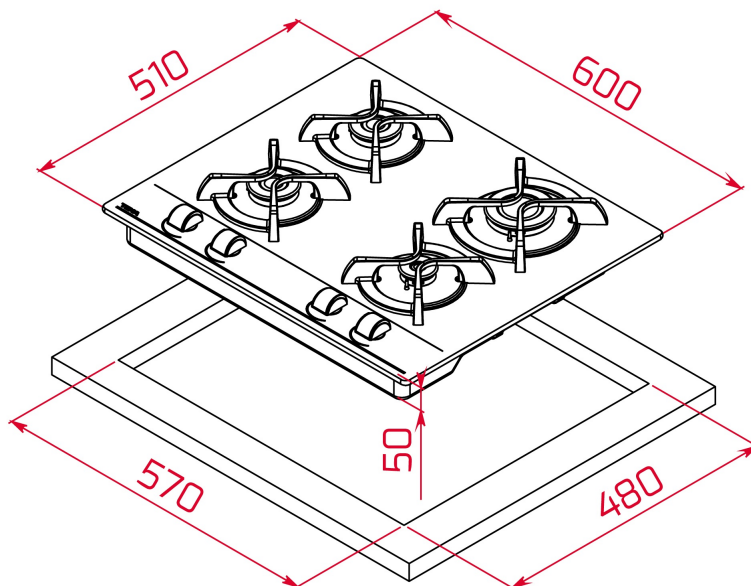

BARVY

ODKAZ

REF. 112580015
EAN. 8434778005479

VLASTNOSTI

Skleněná plynová varná deska 60 cm
Přední ovládací knoflíky s ergonomickým designem
Tvrzené sklo
4 plynové hořáky
1 polorychlý hořák, 1,75 kW
1 polorychlý hořák, 1,40 kW
1 rychlý hořák, 2,80 kW
1 přídatný hořák, 1,00 kW
Bezpečnostní automatický zámek
Automatické zapalování na každém hořáku, aktivované otočnými ovladači
Velké litinové podpěry pánve
Sada pro snadnou instalaci
Typ plynu: Zemní plyn

ROZMĚRY

Výška produktu (mm): 110

Šířka produktu (mm): 600

Hloubka produktu (mm): 510

Délka produktu (mm):

Čistá hmotnost (kg): 13,35

TECHNICKÁ SPECIFIKACE

VHODNÉ ROZMĚRY

Šířka pro vestavbu (mm): 570

Hloubka pro vestavbu (mm): 480

Výška pro vestavbu (mm): 49

SPECIFICKÉ VLASTNOSTI

Gas type: Zemní plyn

Nejvyšší jmenovitý výkon (W) (plyn): 7300

Automatické zapalování: ANO

Počet úrovní elektrického výkonu: 3

ELEKTRICKÉ PŘIPOJENÍ

Frekvence (Hz): 50/60

Napětí (V): 220-240

Délka připojovacího kabelu (cm): 100

Maximální jmenovitý výkon (W) (varná deska): 1100

VARNÉ ZÓNY

Varné zóny: 4

BEZPEČNOSTNÍ SYSTÉM