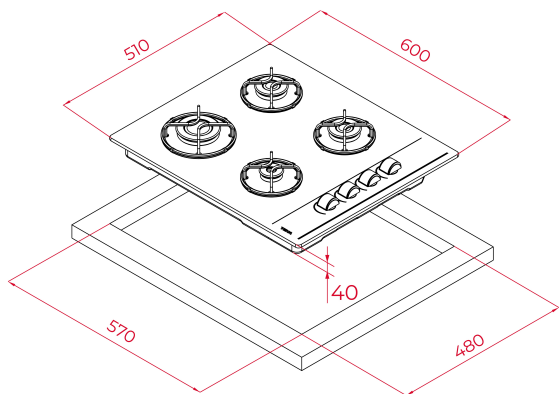

TEKA**EASY GBE 64002 KB BK**

Skleněná plynová varná deska 60 cm

Snadná
instalaceAutomatické
zapalováníAutomatické
zamykání

ODKAZ

REF: 112580050

EAN: 8434778024449

VLASTNOSTI

Skleněná plynová varná deska 60 cm

4 varné zóny

Otočné ovladače umístěné na boku

4 samostatné litinové mřížky

Tvrzené sklo

Systém automatického zapalování

Bezpečnostní automatický zámek

4 varné zóny: 1 rychlý hořák (2,80 kW) 2 střední hořáky (1,75

kW) 1 pomocný hořák (1,00 kW)

Snadná instalace

Typ plynu: zemní/PB

ROZMĚRY

Výška produktu (mm): 110**Šířka produktu (mm):** 600**Hloubka produktu (mm):** 510**Délka produktu (mm):****Čistá hmotnost (kg):** 14,15

TECHNICKÁ SPECIFIKACE

Power rate (V): 220-240

Frekvence (hz): 50/60

Maximální jmenovitý výkon (W): -

BARVY

112580050

Černá