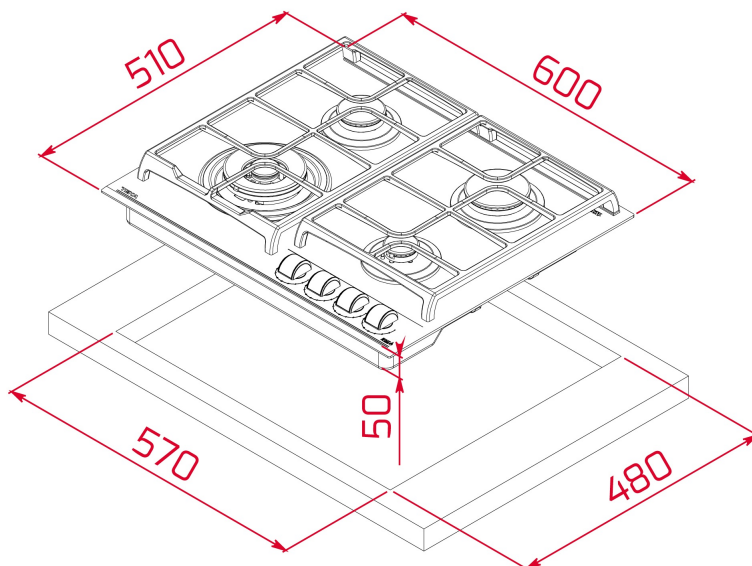

GZC 64320 XBC ST (E4) Skleněná plynová varná deska, 60 cm

Snadná
instalace

ExactFlame
regulace
plamene

Automatické
zapalování

Automatické
zamykání

POPIS

Skleněná plynová varná deska, 60 cm

STYL

Total

BARVY

ODKAZ

REF. 112570172
EAN. 8434778019124

VLASTNOSTI

Skleněná plynová varná deska 60 cm
4 varné zóny
Otočné ovladače - 9 stupňů výkonu
Keramické sklo, přední zkosená hrana
2 samostatné litinové mřížky
Systém automatického zapalování
Bezpečnostní automatický zámek
4 varné zóny: 1 trojitý kruhový hořák
(4,00 kW) 1 rychlý hořák (2,8 kW), 1 střední hořák (1,75 kW), 1
pomocný hořák (1 kW)
Typ plynu: zemní (možnost dokoupení trysek na PB)

ROZMĚRY

Výška produktu (mm): 98

Šířka produktu (mm): 600

Hloubka produktu (mm): 510

Délka produktu (mm):

Čistá hmotnost (kg): 11,7

TECHNICKÁ SPECIFIKACE

VHODNÉ ROZMĚRY

Šířka pro vestavbu (mm): 570

Hloubka pro vestavbu (mm): 480

Výška pro vestavbu (mm): 49

SPECIFICKÉ VLASTNOSTI

Gas type: Natural&Butane

Nejvyšší jmenovitý výkon (W) (plyn): 9550

Automatické zapalování: ANO

ELEKTRICKÉ PŘIPOJENÍ