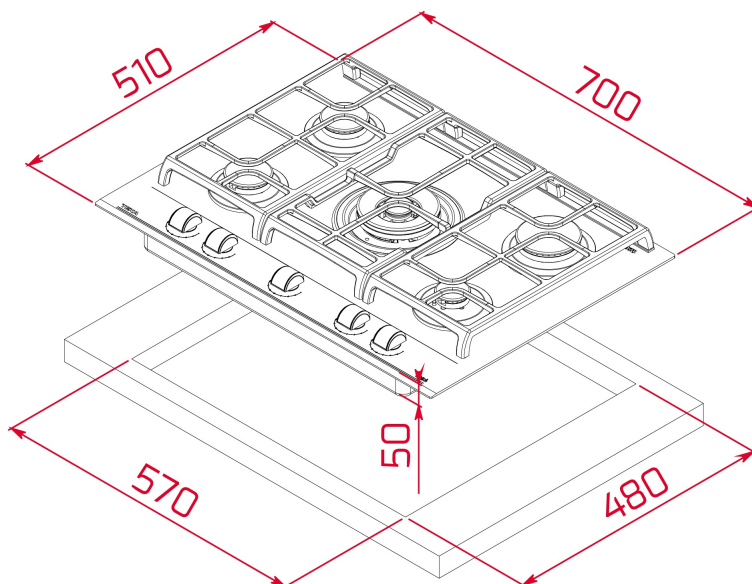

STYL

Total

BARVY

ODKAZ

REF. 112570173
EAN. 8434778019131

VLASTNOSTI

Skleněná plynová varná deska 70 cm

5 varných zón

Otočné ovladače - 9 stupňů výkonu

Keramické sklo, přední zkosená hrana

3 samostatné litinové mřížky

Systém automatického zapalování

Bezpečnostní automatický zámek

5 varných zón: 1 trojitý kruhový hořák (4,00 kW) 1 rychlý hořák (2,7 kW), 1 střední hořák (1,75 kW), 1 střední hořák (1,4 kW), 1 pomocný hořák (1 kW)

Typ plynu: zemní (možnost dokoupení trysek na PB)

ROZMĚRY

Výška produktu (mm): 98

Šířka produktu (mm): 700

Hloubka produktu (mm): 510

Délka produktu (mm):

Čistá hmotnost (kg): 13,5

TECHNICKÁ SPECIFIKACE

VHODNÉ ROZMĚRY

Šířka pro vestavbu (mm): 570

Hloubka pro vestavbu (mm): 480

Výška pro vestavbu (mm): 49

SPECIFICKÉ VLASTNOSTI

Gas type: Natural&Butane

Nejvyšší jmenovitý výkon (W) (plyn): 11300

Automatické zapalování: ANO