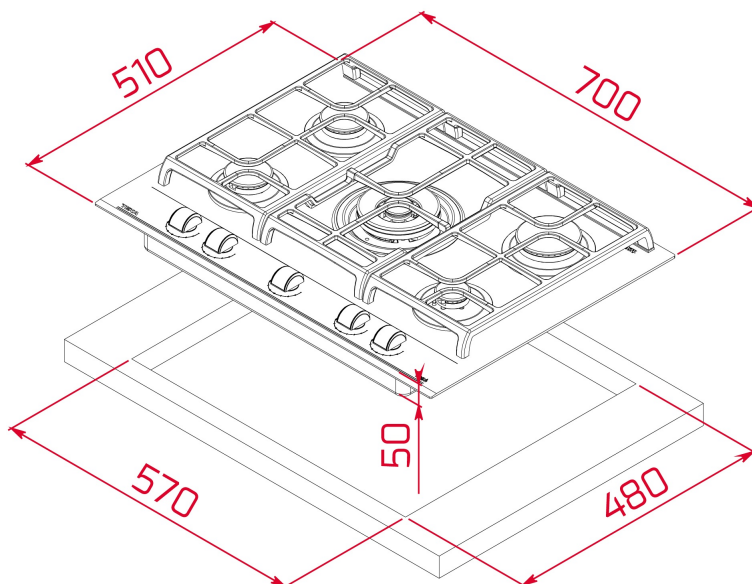

### ODKAZ

REF. 112570175  
EAN. 8434778019155

**VLASTNOSTI**

Skleněná plynová varná deska 70 cm  
5 varných zón  
Otočné ovladače - 9 stupňů výkonu Keramické sklo, přední zkosená hrana  
3 samostatné litinové mřížky  
Systém automatického zapalování  
Bezpečnostní automatický zámek  
5 varných zón: 1 trojitý kruhový hořák (4,00 kW) 1 rychlý hořák (2,7 kW), 1 střední hořák (1,75 kW), 1 střední hořák (1,4 kW), 1 pomocný hořák (1 kW)  
Typ plynu: zemní (možnost dokoupení trysek na PB)

## ROZMĚRY

Výška produktu (mm): 98

Šířka produktu (mm): 700

Hloubka produktu (mm): 510

Délka produktu (mm):

Čistá hmotnost (kg): 13,5

### VHODNÉ ROZMĚRY

Šířka pro vestavbu (mm): 570

Hloubka pro vestavbu (mm): 480

Výška pro vestavbu (mm): 49