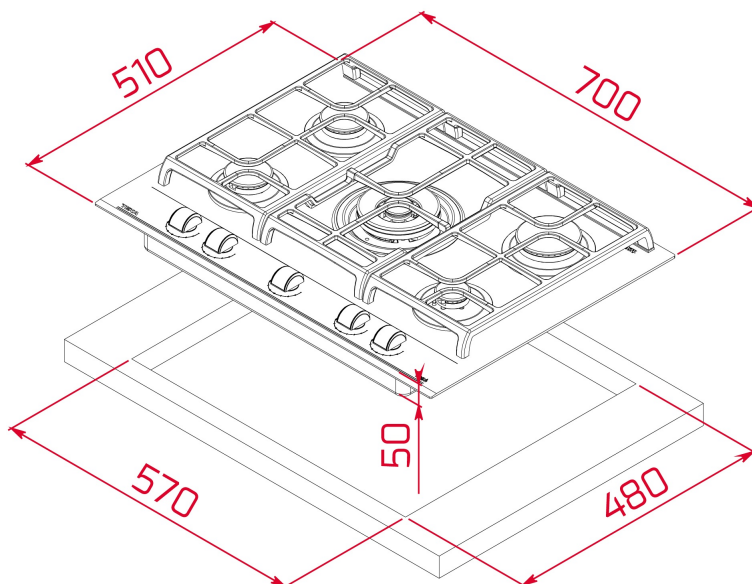

### ODKAZ

REF. 112570176  
EAN. 8434778019162

**VLASTNOSTI**

Skleněná plynová varná deska 70 cm  
5 varných zón  
Otočné ovladače - 9 stupňů výkonu  
Keramické sklo, přední zkosená hrana  
3 samostatné litinové mřížky  
Systém automatického zapalování  
Bezpečnostní automatický zámek  
5 varných zón: 1 trojitý kruhový hořák  
(4,00 kW) 1 rychlý hořák (2,7 kW), 1 střední hořák (1,75 kW), 1  
střední hořák (1,4 kW), 1 pomocný hořák (1 kW)  
Typ plynu: zemní (možnost dokoupení trysek na PB)

## ROZMĚRY

Výška produktu (mm): 110

Šířka produktu (mm): 700

Hloubka produktu (mm): 510

Délka produktu (mm):

Čistá hmotnost (kg): 13,5

### VHODNÉ ROZMĚRY

Šířka pro vestavbu (mm): 570

Hloubka pro vestavbu (mm): 480

Výška pro vestavbu (mm): 49