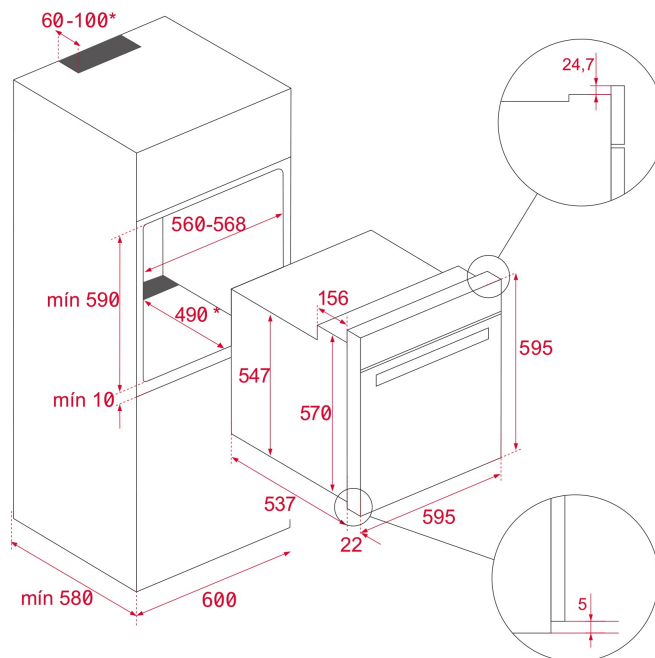

## ROZMĚRY

Výška produktu (mm): 595

Šířka produktu (mm): 595

Hloubka produktu (mm):

537+22

Délka produktu (mm):

Čistá hmotnost (kg): 38