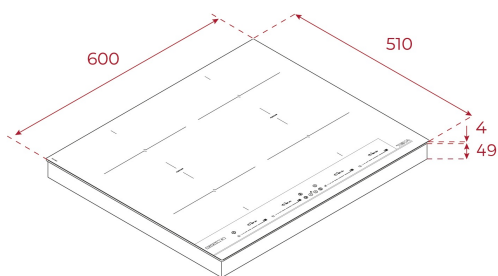

ODKAZ

REF: 112510038

EAN: 8434778022827

VLASTNOSTI

Edice Infinity G1
Indukční varná deska 60 cm
Dotykové ovládání Multislider
Keramické sklo, hrana zabroušená do „C“
4 indukční varné flex zóny
4x 235 x 189 mm
Speciální funkce vaření s teplotními čidly: vření,
rozpuštění a udržení teploty
Funkce Power Plus, Stop & Go
Systém bezpečnostního zablokování
Ukazatel zbytkového tepla
Časovač
Snadná instalace
Maximální jmenovitý výkon 7 200 W

ROZMĚRY

Výška produktu (mm): 53

Šířka produktu (mm): 600

Hloubka produktu (mm): 510

Délka produktu (mm):

Čistá hmotnost (kg): 10,66

TECHNICKÁ SPECIFIKACE

Power rate (V): 220-240

Frekvence (hz): 50/60

Maximální jmenovitý výkon (W): -

BARVY

112510038

Black Matt