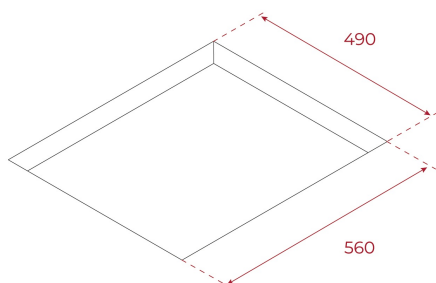

ODKAZ

REF: 112510038

EAN: 8434778022827

VLASTNOSTI

Edice Infinity G1
Indukční varná deska 60 cm
Dotykové ovládání Multislider
Keramické sklo, hrana zabroušená do „C“
4 indukční varné flex zóny
4x 235 x 189 mm
Speciální funkce vaření s teplotními čidly: vření,
rozpuštění a udržení teploty
Funkce Power Plus, Stop & Go
Systém bezpečnostního zablokování
Ukazatel zbytkového tepla
Časovač
Snadná instalace
Maximální jmenovitý výkon 7 200 W

ROZMĚRY

Výška produktu (mm): 53

Šířka produktu (mm): 600

Hloubka produktu (mm): 510

Délka produktu (mm):

Čistá hmotnost (kg): 10,66

TECHNICKÁ SPECIFIKACE

Power rate (V): 220-240

Frekvence (hz): 50/60

Maximální jmenovitý výkon (W): -

BARVY

112510038

Black Matt