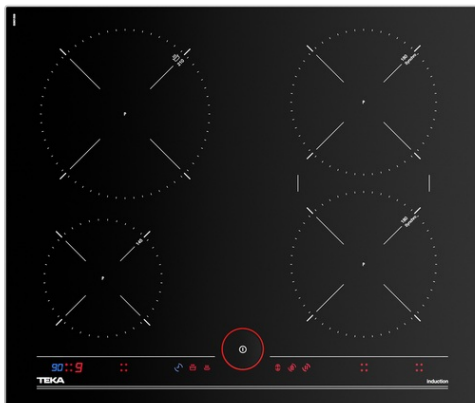

iKnob IT 6450 BK Indukční varná deska s ovladačem iKnob, 60 cm

Snadná
instalace

Automatické
zamykání

Funkce
Synchro

Napájení

Napájení Power
Plus

POPIS

Indukční varná deska s ovladačem iKnob, 60 cm

STYL

Maestro

BARVY

ODKAZ

REF. 10210182
EAN. 8421152148471

VLASTNOSTI

Indukční varná deska 60 cm

4 varné zóny

Synchronní funkce varných zón

4 varné zóny:

1 indukce Ø 210 mm

2 indukční Ø 180 mm

1 indukce Ø 145 mm

Celkový jmenovitý výkon: 7.400 W

ROZMĚRY

Výška produktu (mm): 50

Šířka produktu (mm): 605

Hloubka produktu (mm): 515

Délka produktu (mm):

Čistá hmotnost (kg): 10,66

TECHNICKÁ SPECIFIKACE

VHODNÉ ROZMĚRY

Šířka pro vestavbu (mm): 560

Hloubka pro vestavbu (mm): 490