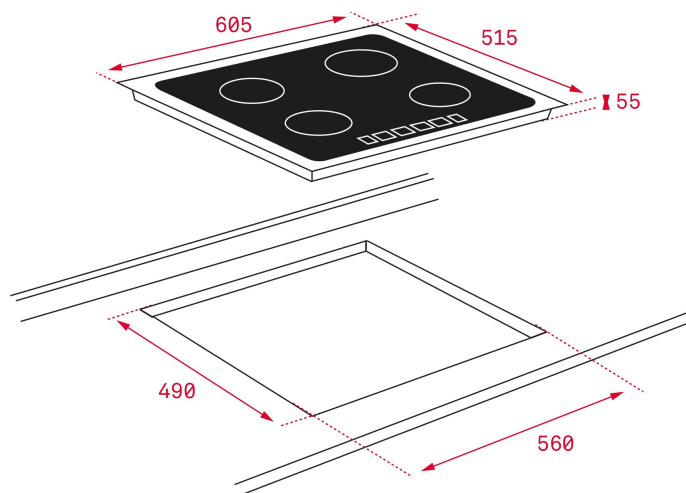

Synchronní funkce varných zón

4 varné zóny:

1 indukce Ø 210 mm

2 indukční Ø 180 mm

1 indukce Ø 145 mm

Celkový jmenovitý výkon: 7.400 W

ROZMĚRY

Výška produktu (mm): 50

Šířka produktu (mm): 605

Hloubka produktu (mm): 515

Délka produktu (mm):

Čistá hmotnost (kg): 10,66

TECHNICKÁ SPECIFIKACE

VHODNÉ ROZMĚRY

Šířka pro vestavbu (mm): 560

Hloubka pro vestavbu (mm): 490

Napětí (V): 220-240

Délka připojovacího kabelu (cm): 110

Maximální jmenovitý výkon (W) (varná deska): 7400

VARNÉ ZÓNY

Varné zóny: 4

Energetická spotřeba celé varné desky (kW/Kg): 189,7

BEZPEČNOSTNÍ SYSTÉM

Ukazatel zbytkového tepla (plyn): ANO