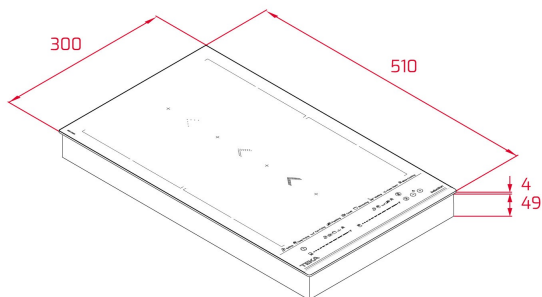

TEKA

Indukční modulární varná deska 30 cm Indukční modulární varná deska 30 cm

Snadná
instalace

Automatické
zamykání

MultiSlider

Napájení

Napájení Power
Plus

POPIS

Indukční modulární varná deska 30 cm

STYL

Maestro

BARVY

ODKAZ

REF. 112530001
EAN. 8434778011982

VLASTNOSTI

Řada VarioPro, MasterSense
Indukční modulární varná deska 30 cm
Flex Slide Cooking
Dotykové ovládání Multislider
Keramické sklo, přední zkosená hrana
2 indukční varné zóny Ø 255 x 200 mm
Speciální funkce vaření s teplotními čidly: vření,
rozpuštění, udržení teploty, grilování, smažení,
fritování, konfitování, rychlý var
Funkce Power Plus
Systém bezpečnostního zablokování se senzorem
akustického signálu
Ukazatel zbytkového tepla
Časovač
Maximální jmenovitý výkon: 3 600 W

ROZMĚRY

Výška produktu (mm): 53

Šířka produktu (mm): 300

Hloubka produktu (mm): 510

Délka produktu (mm):

Čistá hmotnost (kg): 5,12

TECHNICKÁ SPECIFIKACE

VHODNÉ ROZMĚRY

Šířka pro vestavbu (mm): 280

Hloubka pro vestavbu (mm): 490

Výška pro vestavbu (mm): 49

SPECIFICKÉ VLASTNOSTI

Počet úrovní elektrického výkonu: 9

Grilování: ANO

Smažení na pánvi: ANO

Fritování: ANO