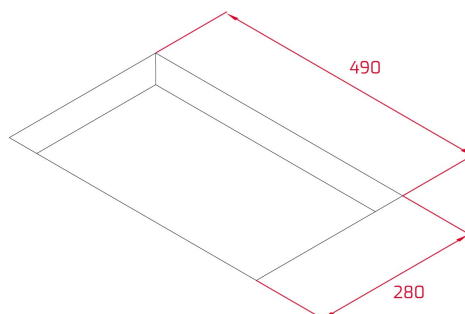

Indukční modulární varná deska 30 cm

STYL

Maestro

BARVY

ODKAZ

REF. 112530001
EAN. 8434778011982

VLASTNOSTI

Řada VarioPro, MasterSense
Indukční modulární varná deska 30 cm
Flex Slide Cooking
Dotykové ovládání Multislider
Keramické sklo, přední zkosená hrana
2 indukční varné zóny Ø 255 x 200 mm
Speciální funkce vaření s teplotními čidly: vření,
rozpuštění, udržení teploty, grilování, smažení,
fritování, konfitování, rychlý var
Funkce Power Plus
Systém bezpečnostního zablokování se senzorem
akustického signálu
Ukazatel zbytkového tepla
Časovač
Maximální jmenovitý výkon: 3 600 W

ROZMĚRY

Výška produktu (mm): 53

Šířka produktu (mm): 300

Hloubka produktu (mm): 510

Délka produktu (mm):

Čistá hmotnost (kg): 5,12

TECHNICKÁ SPECIFIKACE

VHODNÉ ROZMĚRY

Šířka pro vestavbu (mm): 280

Hloubka pro vestavbu (mm): 490

Výška pro vestavbu (mm): 49

SPECIFICKÉ VLASTNOSTI

Počet úrovní elektrického výkonu: 9

Grilování: ANO

Smažení na pánvi: ANO

Fritování: ANO