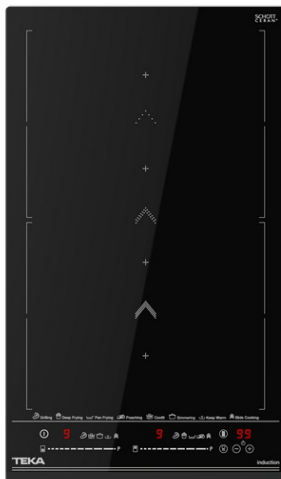

TEKA

Indukční modulární varná deska 30 cm Indukční modulární varná deska 30 cm

Snadná
instalace

Automatické
zamykání

MultiSlider

Napájení

Napájení Power
Plus

POPIS

Indukční modulární varná deska 30 cm

STYL

Maestro

BARVY

ODKAZ

REF. 112530001
EAN. 8434778011982

VLASTNOSTI

Řada VarioPro, MasterSense
Indukční modulární varná deska 30 cm
Flex Slide Cooking
Dotykové ovládání Multislider
Keramické sklo, přední zkosená hrana
2 indukční varné zóny Ø 255 x 200 mm
Speciální funkce vaření s teplotními čidly: vření,
rozpuštění, udržení teploty, grilování, smažení,
fritování, konfitování, rychlý var
Funkce Power Plus
Systém bezpečnostního zablokování se senzorem
akustického signálu
Ukazatel zbytkového tepla
Časovač
Maximální jmenovitý výkon: 3 600 W

ROZMĚRY

Výška produktu (mm): 53

Šířka produktu (mm): 300

Hloubka produktu (mm): 510

Délka produktu (mm):

Čistá hmotnost (kg): 5,12

TECHNICKÁ SPECIFIKACE

VHODNÉ ROZMĚRY

Šířka pro vestavbu (mm): 280

Hloubka pro vestavbu (mm): 490

Výška pro vestavbu (mm): 49

SPECIFICKÉ VLASTNOSTI

Počet úrovní elektrického výkonu: 9

Grilování: ANO

Smažení na pánvi: ANO

Fritování: ANO