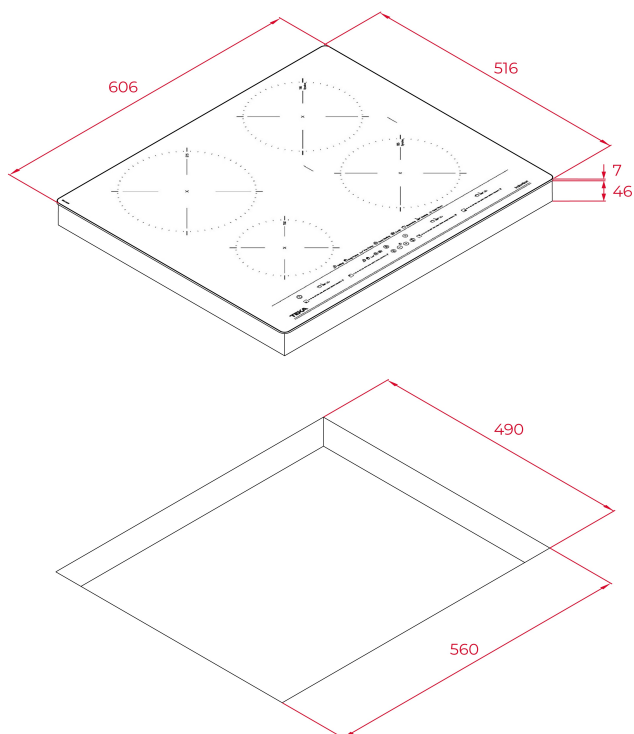

STYL

Total

BARVY

ODKAZ

REF. 112500023
EAN. 8434778011739

VLASTNOSTI

Indukční varná deska 60 cm
Černé sklo, nerezový rámeček
Dotykové ovládání MultiSlider
Časovač vaření
4 varné zóny:
1 indukce Ø 215 mm
2 indukce Ø 185 mm
1 indukce Ø 150 mm
Přímé funkce vaření: grilování, fritování, smažení, udržování teploty, vaření, vření, konfitování a rozmrazování
Funkce Power Plus, Stop & Go
Ukazatele zbytkového tepla
Snadná instalace rychlým kliknutím Maximální jmenovitý výkon: 8 800 W

ROZMĚRY

Výška produktu (mm): 53

Šířka produktu (mm): 606

Hloubka produktu (mm): 516

Délka produktu (mm):

Čistá hmotnost (kg): 10,7

TECHNICKÁ SPECIFIKACE

VHODNÉ ROZMĚRY

Šířka pro vestavbu (mm): 560

Hloubka pro vestavbu (mm): 490

Výška pro vestavbu (mm): 46

SPECIFICKÉ VLASTNOSTI

Počet úrovní elektrického výkonu: 9

Grilování: ANO

Smažení na pánvi: ANO

Fritování: ANO

Délka připojovacího kabelu (cm): 110

Maximální jmenovitý výkon (W) (varná deska): 7200

VARNÉ ZÓNY

Varné zóny: 4

BEZPEČNOSTNÍ SYSTÉM

Ukazatel zbytkového tepla (plyn): ANO

Ukazatel zbytkového tepla (elektrická varná deska): ANO