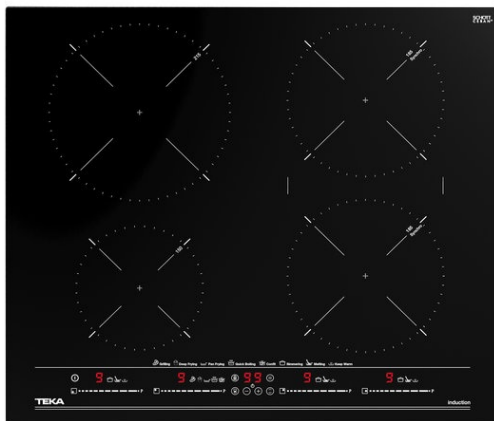

ITC 64630 MST BK Indukční varná deska, 60 cm

Snadná
instalace

Automatické
zamykání

MultiSlider

Napájení

Napájení Power
Plus

POPIS

Indukční varná deska, 60 cm

STYL

Total

BARVY

ODKAZ

REF. 112500023
EAN. 8434778011739

VLASTNOSTI

Indukční varná deska 60 cm
Černé sklo, nerezový rámeček
Dotykové ovládání MultiSlider
Časovač vaření
4 varné zóny:
1 indukce Ø 215 mm
2 indukce Ø 185 mm
1 indukce Ø 150 mm
Přímé funkce vaření: grilování, fritování, smažení, udržování teploty, vaření, vření, konfitování a rozmrazování
Funkce Power Plus, Stop & Go
Ukazatele zbytkového tepla
Snadná instalace rychlým kliknutím Maximální jmenovitý výkon: 8 800 W

ROZMĚRY

Výška produktu (mm): 53

Šířka produktu (mm): 606

Hloubka produktu (mm): 516

Délka produktu (mm):

Čistá hmotnost (kg): 10,7

TECHNICKÁ SPECIFIKACE

VHODNÉ ROZMĚRY

Šířka pro vestavbu (mm): 560

Hloubka pro vestavbu (mm): 490

Výška pro vestavbu (mm): 46

SPECIFICKÉ VLASTNOSTI

Počet úrovní elektrického výkonu: 9

Grilování: ANO

Smažení na pánvi: ANO

Fritování: ANO