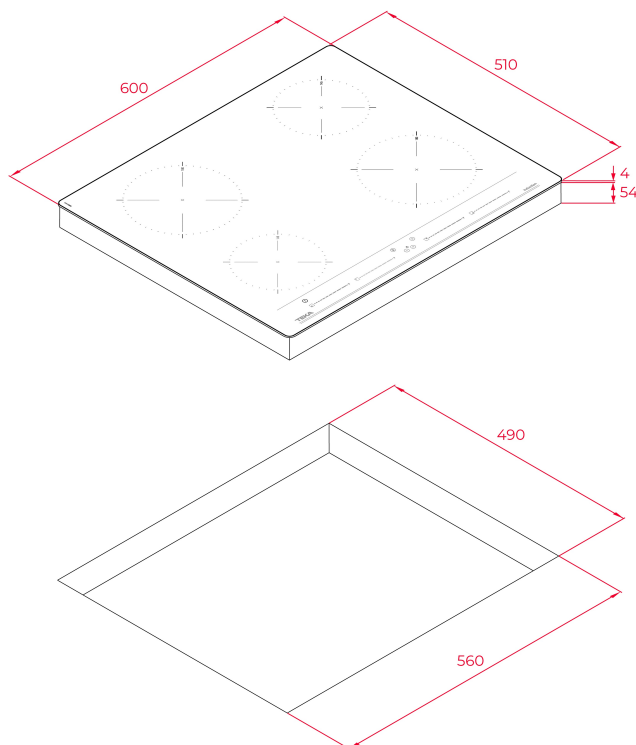

IZC 64010 MSS BK Indukční varná deska 60 cm

Snadná
instalace

Automatické
zamykání

MultiSlider

Napájení

Napájení Power
Plus

POPIS

Indukční varná deska 60 cm

STYL

Easy

BARVY

ODKAZ

REF. 112520015
EAN. 8434778012491

VLASTNOSTI

Indukční varná deska 60 cm
Dotykové ovládání MultiSlider
Keramické sklo, přední zkosená hrana
4 indukční varné zóny:
2 x Ø 185 mm
2 x Ø 150 mm
Funkce Power Plus a Stop & Go
Systém bezpečnostního zablokování se senzorem akustického signálu
Ukazatele zbytkového tepla
Časovač
Snadná instalace rychlým kliknutím
Maximální jmenovitý výkon: 7 200 W

ROZMĚRY

Výška produktu (mm): 58

Šířka produktu (mm): 600

Hloubka produktu (mm): 510

Délka produktu (mm):

Čistá hmotnost (kg): 9,59

TECHNICKÁ SPECIFIKACE

VHODNÉ ROZMĚRY

Šířka pro vestavbu (mm): 560

Hloubka pro vestavbu (mm): 490

Výška pro vestavbu (mm): 54

SPECIFICKÉ VLASTNOSTI

Počet úrovní elektrického výkonu: 9

Funkce řízení napájení: ANO

ELEKTRICKÉ PŘIPOJENÍ

Frekvence (Hz): 50/60