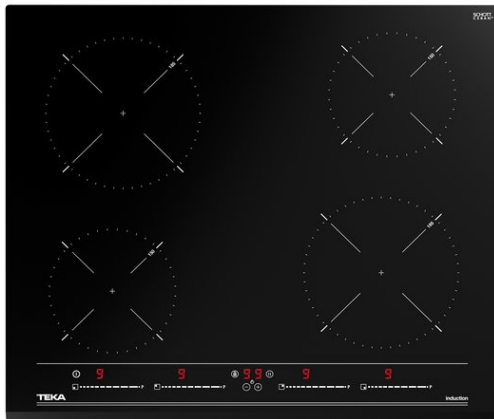

IZC 64010 MSS BK Indukční varná deska 60 cm

Snadná
instalace

Automatické
zamykání

MultiSlider

Napájení

Napájení Power
Plus

POPIS

Indukční varná deska 60 cm

STYL

Easy

BARVY

ODKAZ

REF. 112520015
EAN. 8434778012491

VLASTNOSTI

Indukční varná deska 60 cm
Dotykové ovládání MultiSlider
Keramické sklo, přední zkosená hrana
4 indukční varné zóny:
2 x Ø 185 mm
2 x Ø 150 mm
Funkce Power Plus a Stop & Go
Systém bezpečnostního zablokování se senzorem akustického signálu
Ukazatele zbytkového tepla
Časovač
Snadná instalace rychlým kliknutím
Maximální jmenovitý výkon: 7 200 W

ROZMĚRY

Výška produktu (mm): 58

Šířka produktu (mm): 600

Hloubka produktu (mm): 510

Délka produktu (mm):

Čistá hmotnost (kg): 9,59

TECHNICKÁ SPECIFIKACE

VHODNÉ ROZMĚRY

Šířka pro vestavbu (mm): 560

Hloubka pro vestavbu (mm): 490

Výška pro vestavbu (mm): 54

SPECIFICKÉ VLASTNOSTI

Počet úrovní elektrického výkonu: 9

Funkce řízení napájení: ANO

ELEKTRICKÉ PŘIPOJENÍ

Frekvence (Hz): 50/60