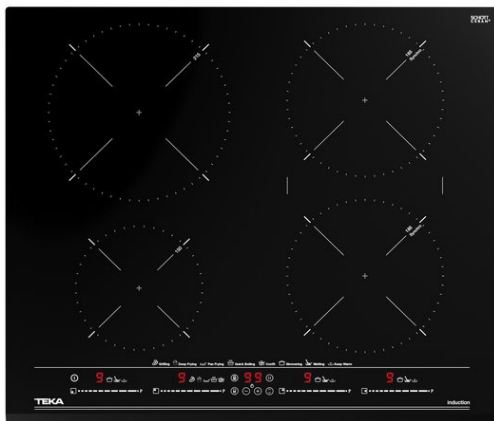

## IZC 64630 MST BK Indukční varná deska, 60 cm

Snadná  
instalace

Automatické  
zamykání

MultiSlider

Napájení

Napájení Power  
Plus

### POPIS

Indukční varná deska, 60 cm

## ROZMĚRY

Výška produktu (mm): 53

Šířka produktu (mm): 600

Hloubka produktu (mm): 510

Délka produktu (mm):

Čistá hmotnost (kg): 10,7