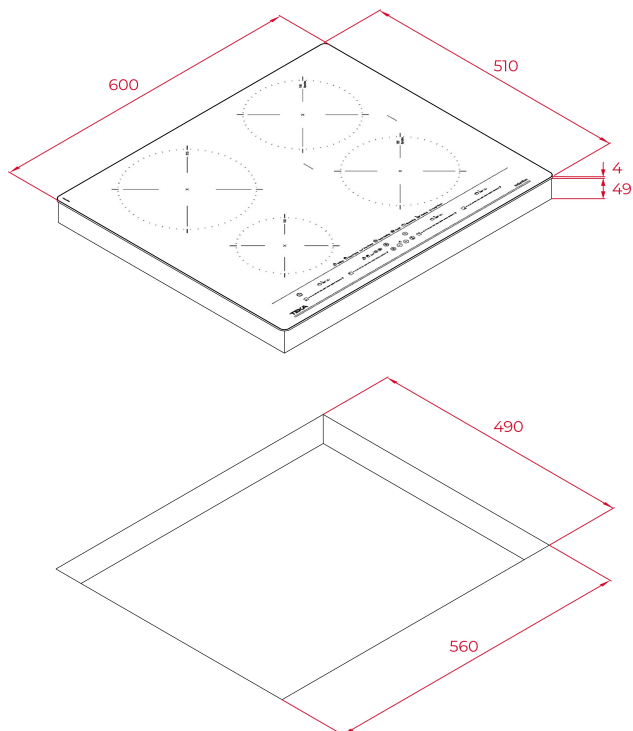

### ODKAZ

REF. 112500022  
EAN. 8434778011722

**VLASTNOSTI**

Indukční varná deska 60 cm  
Dotykové ovládání MultiSlider  
Keramické sklo, přední zkosená hrana  
4 varné zóny: 1 indukce Ø 215 mm,  
2 indukce Ø 185 mm, 1 indukce Ø 150 mm  
Speciální funkce vaření s teplotními čidly: grilování, fritování,  
smažení, udržení teploty, vaření, vření, konfitování a  
rozmrazování  
Funkce Power Plus, Funkce Stop & Go  
Ukazatele zbytkového tepla. Časovač.  
Snadná instalace rychlým kliknutím  
Maximální jmenovitý výkon: 7 200 W

## ROZMĚRY

Výška produktu (mm): 53

Šířka produktu (mm): 600

Hloubka produktu (mm): 510

Délka produktu (mm):

Čistá hmotnost (kg): 10,7

### VHODNÉ ROZMĚRY

Šířka pro vestavbu (mm): 560

Hloubka pro vestavbu (mm): 490

Výška pro vestavbu (mm): 49