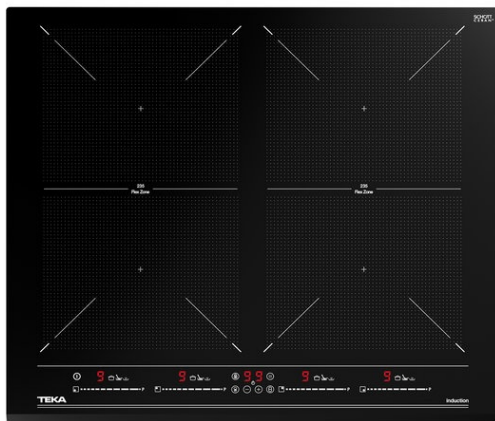

IZF 64600 MSP BK Indukční varná deska FLEX, 60 cm

Snadná
instalace

Flex propojení
zón

Automatické
zamykání

MultiSlider

Napájení

Napájení Power
Plus

POPIS

Indukční varná deska FLEX, 60 cm

STYL

Maestro

BARVY

ODKAZ

REF. 112500035
EAN. 8434778013108

VLASTNOSTI

Indukční varná deska FLEX 60 cm
Dotykové ovládání MultiSlider
Zabroušené sklo, zkosená přední hrana
5 kombinací vaření:
2 indukční Ø 235 x 189 mm nebo
1 Flex zóna Ø 235 x 378 mm
2 indukční Ø 235 x 189 mm nebo
1 Flex zóna Ø 235 x 378 mm
1 indukční Total FLEX Ø 470 x 378 mm
Přímé funkce vaření:
udržení teploty, vření a rozpuštění
Funkce Power Plus, Stop & Go
Programování doby vaření
Snadná instalace rychlým kliknutím Maximální jmenovitý výkon: 8
800 W

ROZMĚRY

Výška produktu (mm): 53

Šířka produktu (mm): 600

Hloubka produktu (mm): 510

Délka produktu (mm):

Čistá hmotnost (kg): 10,66

TECHNICKÁ SPECIFIKACE

VHODNÉ ROZMĚRY

Šířka pro vestavbu (mm): 560

Hloubka pro vestavbu (mm): 490

Výška pro vestavbu (mm): 49

SPECIFICKÉ VLASTNOSTI

Počet úrovní elektrického výkonu: 9

Pomalé vření: ANO

Rozpouštění: ANO

Udržování teploty: ANO