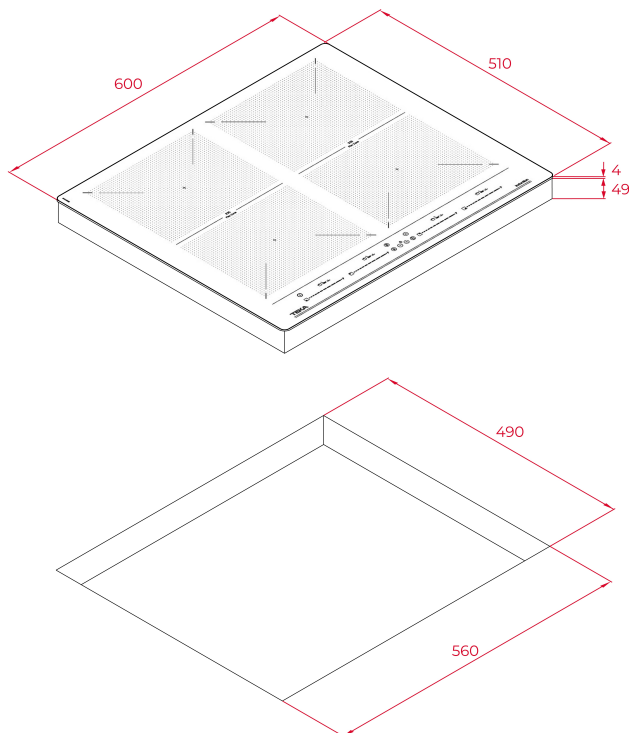

IZF 64600 MSP BK Indukční varná deska FLEX, 60 cm

Snadná
instalace

Flex propojení
zón

Automatické
zamykání

MultiSlider

Napájení

Napájení Power
Plus

POPIS

Indukční varná deska FLEX, 60 cm

STYL

Maestro

BARVY

ODKAZ

REF. 112500035
EAN. 8434778013108

VLASTNOSTI

Indukční varná deska FLEX 60 cm
Dotykové ovládání MultiSlider
Zabroušené sklo, zkosená přední hrana
5 kombinací vaření:
2 indukční Ø 235 x 189 mm nebo
1 Flex zóna Ø 235 x 378 mm
2 indukční Ø 235 x 189 mm nebo
1 Flex zóna Ø 235 x 378 mm
1 indukční Total FLEX Ø 470 x 378 mm
Přímé funkce vaření:
udržení teploty, vření a rozpuštění
Funkce Power Plus, Stop & Go
Programování doby vaření
Snadná instalace rychlým kliknutím Maximální jmenovitý výkon: 8
800 W

ROZMĚRY

Výška produktu (mm): 53

Šířka produktu (mm): 600

Hloubka produktu (mm): 510

Délka produktu (mm):

Čistá hmotnost (kg): 10,66

TECHNICKÁ SPECIFIKACE

VHODNÉ ROZMĚRY

Šířka pro vestavbu (mm): 560

Hloubka pro vestavbu (mm): 490

Výška pro vestavbu (mm): 49

SPECIFICKÉ VLASTNOSTI

Počet úrovní elektrického výkonu: 9

Pomalé vření: ANO

Rozpouštění: ANO

Udržování teploty: ANO