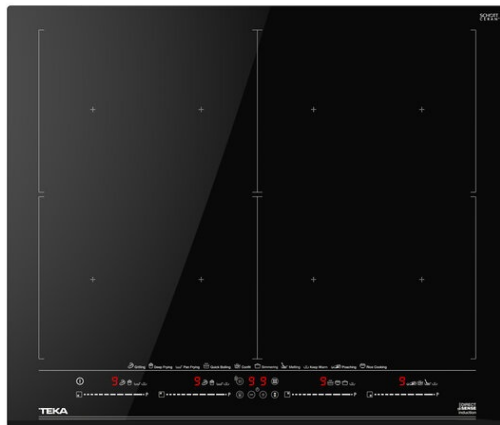

IZF 68700 MST BK Indukční varná deska, 60 cm

Snadná
instalace

Automatické
zamykání

MultiSlider

Napájení

Napájení Power
Plus

POPIS

Indukční varná deska, 60 cm

STYL

Maestro

BARVY

ODKAZ

REF. 112500037
EAN. 8434778016208

VLASTNOSTI

Indukční varná deska 60 cm
DirectSense se zónou FullFlex
Touch Control Multislidér s bezpečnostním zámekem
Programátor doby vaření
7 varných zón (4 + 2 Flex kombinované + FullFlex):
4 zóny 263 x 195 mm, 2 flexibilní zóny 263 x 390 mm,
1 zóna FullFlex 525 x 390 mm. Přímé funkce vaření: pošírování,
konfitování, vaření rýže, grilování, fritování, smažení, udržení
teploty, vaření, vření a rozmrazování
Funkce Power Plus, Stop & Go
Optimalizovaný systém tvaru a velikosti nádoby
Snadná instalace rychlým kliknutím
Max. (jmenovitý) výkon: 7 400 W

ROZMĚRY

Výška produktu (mm): 57

Šířka produktu (mm): 600

Hloubka produktu (mm): 510

Délka produktu (mm):

Čistá hmotnost (kg): 13,21

TECHNICKÁ SPECIFIKACE

VHODNÉ ROZMĚRY

Šířka pro vestavbu (mm): 560

Hloubka pro vestavbu (mm): 490

Výška pro vestavbu (mm): 53

SPECIFICKÉ VLASTNOSTI

Počet úrovní elektrického výkonu: 9

Grilování: ANO

Smažení na pánvi: ANO

Fritování: ANO