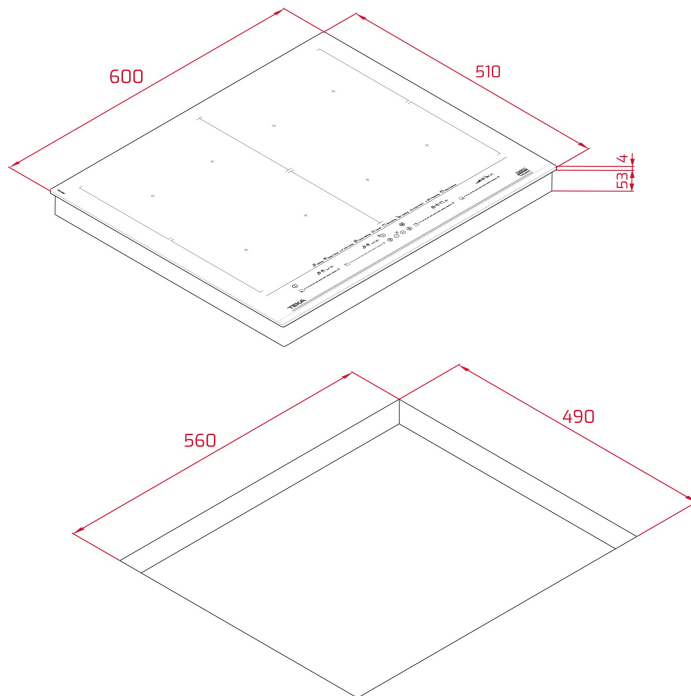

STYL

Maestro

BARVY

ODKAZ

REF. 112500037
EAN. 8434778016208

VLASTNOSTI

Indukční varná deska 60 cm
DirectSense se zónou FullFlex
Touch Control Multislidér s bezpečnostním zámekem
Programátor doby vaření
7 varných zón (4 + 2 Flex kombinované + FullFlex):
4 zóny 263 x 195 mm, 2 flexibilní zóny 263 x 390 mm,
1 zóna FullFlex 525 x 390 mm. Přímé funkce vaření: pošírování,
konfitování, vaření rýže, grilování, fritování, smažení, udržení
teploty, vaření, vření a rozmrazování
Funkce Power Plus, Stop & Go
Optimalizovaný systém tvaru a velikosti nádoby
Snadná instalace rychlým kliknutím
Max. (jmenovitý) výkon: 7 400 W

ROZMĚRY

Výška produktu (mm): 57

Šířka produktu (mm): 600

Hloubka produktu (mm): 510

Délka produktu (mm):

Čistá hmotnost (kg): 13,21

TECHNICKÁ SPECIFIKACE

VHODNÉ ROZMĚRY

Šířka pro vestavbu (mm): 560

Hloubka pro vestavbu (mm): 490

Výška pro vestavbu (mm): 53

SPECIFICKÉ VLASTNOSTI

Počet úrovní elektrického výkonu: 9

Grilování: ANO

Smažení na pánvi: ANO

Fritování: ANO