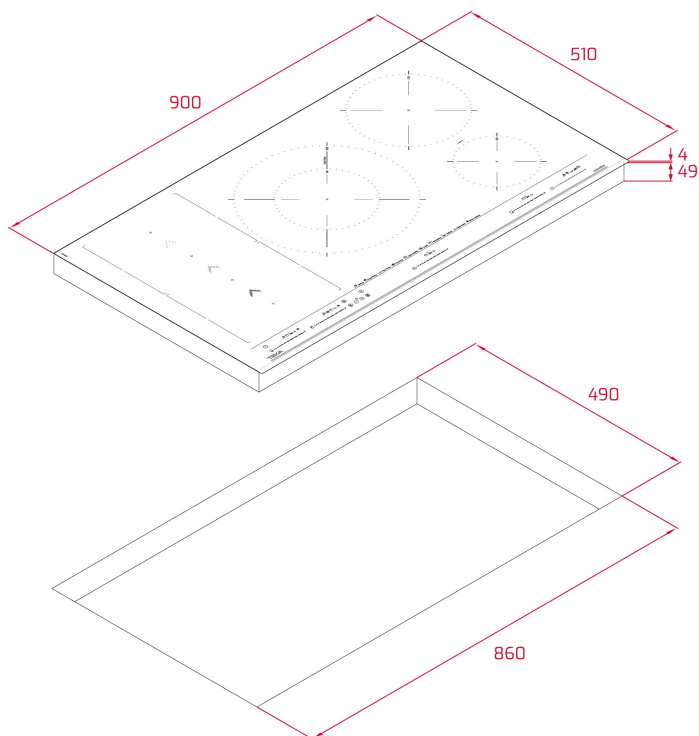

IZS 97630 BK Indukční varná deska, 90 cm

Snadná
instalace

Automatické
zamykání

MultiSlider

Napájení

Napájení Power
Plus

Superzóna

POPIS

Indukční varná deska, 90 cm

STYL

Total

BARVY

ODKAZ

REF. 112500034
EAN. 8434778012057

VLASTNOSTI

Indukční varná deska 90 cm
5 varných zón + Flex Slide Cooking
Dotykové ovládání Multislider
Zabroušené sklo, přední zkosená hrana
Přímé funkce: vření, rozpouštění, udržení teploty, grilování, smažení, fritování, konfitování, pošírování, rychlý var
Synchronní funkce varných zón
5 indukčních varných zón: 1 x Ø 150 mm, 1 x Ø 215 mm, 1 x Ø 320-180 mm, 2 x Ø 228 x 200 mm
Systém bezpečnostního zablokování se senzorem akustického signálu
Programování času vaření (99 min.)
Funkce Power Plus, Stop&Go
Maximální jmenovitý výkon 10 800 W

ROZMĚRY

Výška produktu (mm): 53

Šířka produktu (mm): 900

Hloubka produktu (mm): 510

Délka produktu (mm):

Čistá hmotnost (kg): 15,18

TECHNICKÁ SPECIFIKACE

VHODNÉ ROZMĚRY

Šířka pro vestavbu (mm): 860

Hloubka pro vestavbu (mm): 490

Výška pro vestavbu (mm): 49

SPECIFICKÉ VLASTNOSTI

Počet úrovní elektrického výkonu: 9

Grilování: ANO

Smažení na pánvi: ANO

Fritování: ANO