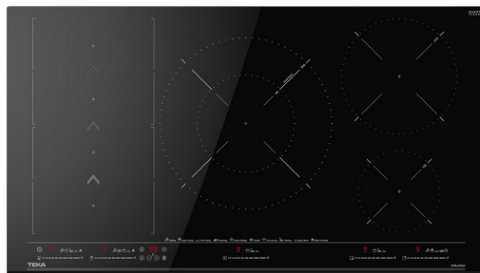

IZS 97630 BK Indukční varná deska, 90 cm

Snadná
instalace

Automatické
zamykání

MultiSlider

Napájení

Napájení Power
Plus

Superzóna

POPIS

Indukční varná deska, 90 cm

STYL

Total

BARVY

ODKAZ

REF. 112500034
EAN. 8434778012057

VLASTNOSTI

Indukční varná deska 90 cm
5 varných zón + Flex Slide Cooking
Dotykové ovládání Multislider
Zabroušené sklo, přední zkosená hrana
Přímé funkce: vření, rozpouštění, udržení teploty, grilování, smažení, fritování, konfitování, pošírování, rychlý var
Synchronní funkce varných zón
5 indukčních varných zón: 1 x Ø 150 mm, 1 x Ø 215 mm, 1 x Ø 320-180 mm, 2 x Ø 228 x 200 mm
Systém bezpečnostního zablokování se senzorem akustického signálu
Programování času vaření (99 min.)
Funkce Power Plus, Stop&Go
Maximální jmenovitý výkon 10 800 W

ROZMĚRY

Výška produktu (mm): 53

Šířka produktu (mm): 900

Hloubka produktu (mm): 510

Délka produktu (mm):

Čistá hmotnost (kg): 15,18

TECHNICKÁ SPECIFIKACE

VHODNÉ ROZMĚRY

Šířka pro vestavbu (mm): 860

Hloubka pro vestavbu (mm): 490

Výška pro vestavbu (mm): 49

SPECIFICKÉ VLASTNOSTI

Počet úrovní elektrického výkonu: 9

Grilování: ANO

Smažení na pánvi: ANO

Fritování: ANO