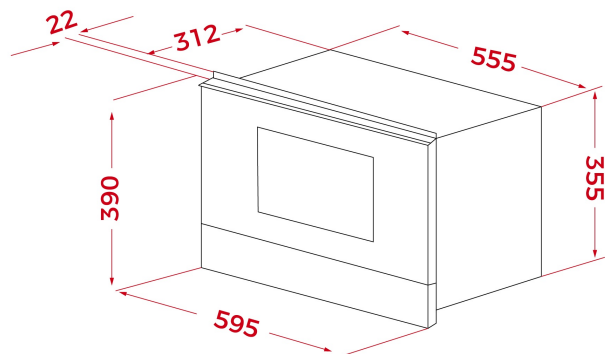

ODKAZ

REF: 112030009

EAN: 8434778022445

22 l

Rozmrazování
dle časuRozmrazování
dle váhyPřímý
přístup do
nabídkyElektronické
otevírání
dvířek**VLASTNOSTI**

Edice Infinity G1

Vestavná mikrovlnná trouba, 39 cm

Objem 22l

5 úrovní mikrovlnného ohřevu

Paměť pro 9 pracovních postupů

3 druhy ohřevu

Elektronický ovládací panel s LED displejem

Výkon 850 W

Sklopný gril výkon 1 500 W

Rozmrazování podle hmotnosti a času

ROZMĚRY

Výška produktu (mm): 390

Šířka produktu (mm): 595

Hloubka produktu (mm): 334

Délka produktu (mm):

Čistá hmotnost (kg): 23,2

TECHNICKÁ SPECIFIKACE

MWO výkon (W): 850