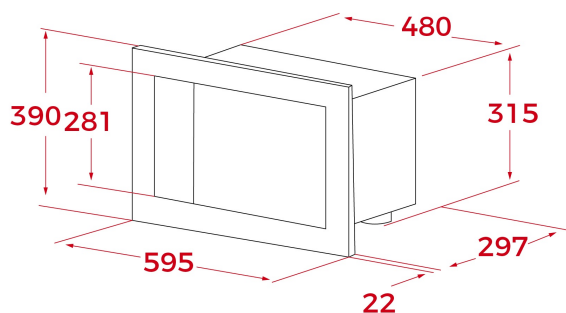

ODKAZ

REF: 112060001

EAN: 8434778016123

VLASTNOSTI

Edice Urban Colors

Vestavná mikrovlnná trouba, 39 cm

Objem: 20 l

5 úrovní mikrovlnného ohřevu

Paměť pro 3 pracovní postupy

3 druhy ohřevu

Elektronický ovládací panel s LED displejem

Výkon 750 W

Gril, výkon 1 000 W

Rozmrazování podle hmotnosti a času

Funkce Quick Start

Nerezový interiér

Dvířka se dvěma skly, otevírání vlevo

Integrovaný otočný skleněný talíř Ø 24 cm

Kombinace dotyk. a mechan. ovládání

Grilovací mřížka

ROZMĚRY

Výška produktu (mm): 390

Šířka produktu (mm): 595

Hloubka produktu (mm): 325

Délka produktu (mm):

Čistá hmotnost (kg): 17,5

TECHNICKÁ SPECIFIKACE

MWO výkon (W): 750

Frekvence (hz): 50

Maximální jmenovitý výkon (W): 1200

Gril (W): 1000

BARVY

112060001

Černé sklo

112060002

Bílá