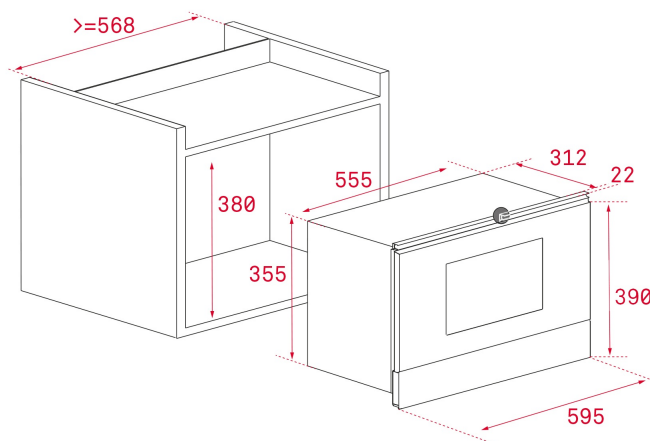

TEKA**ML 822 BIS L WX** Vestavná mikrovlnná trouba

22 l

Keramické dno

Rozmrazování
dle časuRozmrazování
dle váhyPřímý přístup
do nabídkyElektronické
otevření
dvířek**POPIS**

Vestavná mikrovlnná trouba

STYL

Maestro

BARVY**ODKAZ**REF. 40584302
EAN. 8421152145517

VLASTNOSTI

Vestavná mikrovlnná trouba, 39 cm
Objem: 22 l
5 úrovní mikrovlnného ohřevu
Paměť pro 9 pracovních postupů
3 druhy ohřevu
Elektronický ovládací panel, LED displej
Výkon 850 W
Sklopný gril, výkon 1 200 W
Rozmrazování podle hmotnosti a času
Funkce Quick Start
Digitální časovač 0-90 minut
Ovládací panel pod dvířky trouby
Nerezový interiér, keramické dno
Dvířka se dvěma skly
Kombinace dotyk. a mechan. ovládání
2 otočné ovladače pro nastavení funkcí
Elektronické otevírání dvířek
Grilovací mřížka, zapékačí miska
Panty vlevo, otevírání dvířek vlevo

ROZMĚRY

Výška produktu (mm): 390

Šířka produktu (mm): 595

Hloubka produktu (mm): 334

Délka produktu (mm):

Čistá hmotnost (kg): 22