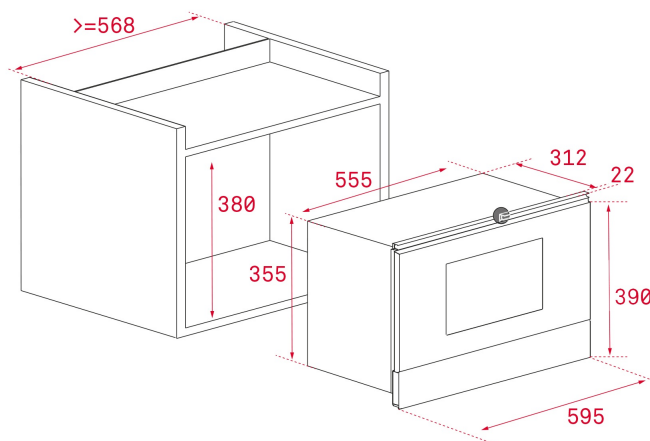

## ROZMĚRY

Výška produktu (mm): 390

Šířka produktu (mm): 595

Hloubka produktu (mm): 334

Délka produktu (mm):

Čistá hmotnost (kg): 22