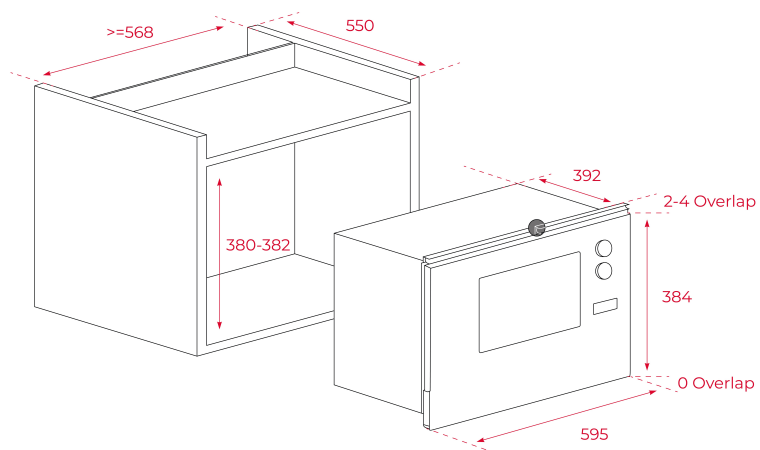

ROZMĚRY

Výška produktu (mm): 384

Šířka produktu (mm): 595

Hloubka produktu (mm): 392

Délka produktu (mm):

Čistá hmotnost (kg): 17,6