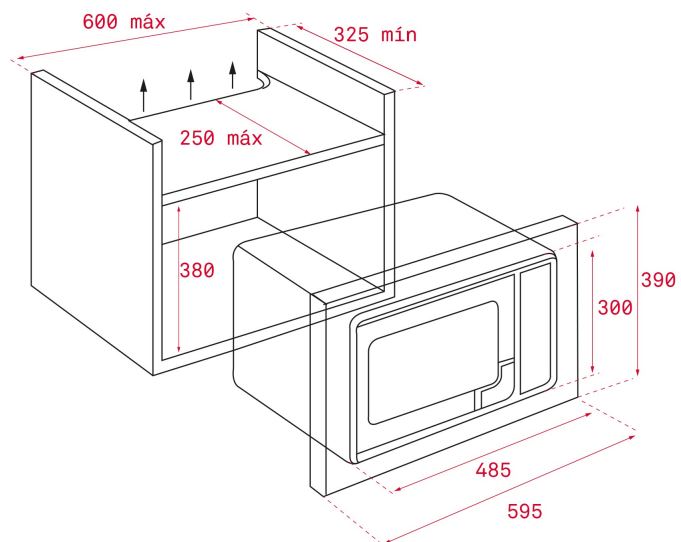

TEKA

MS 620 BIS X

ROZMĚRY

Výška produktu (mm): 390

Šířka produktu (mm): 595

Hloubka produktu (mm): 325

Délka produktu (mm):

Čistá hmotnost (kg): 18,6