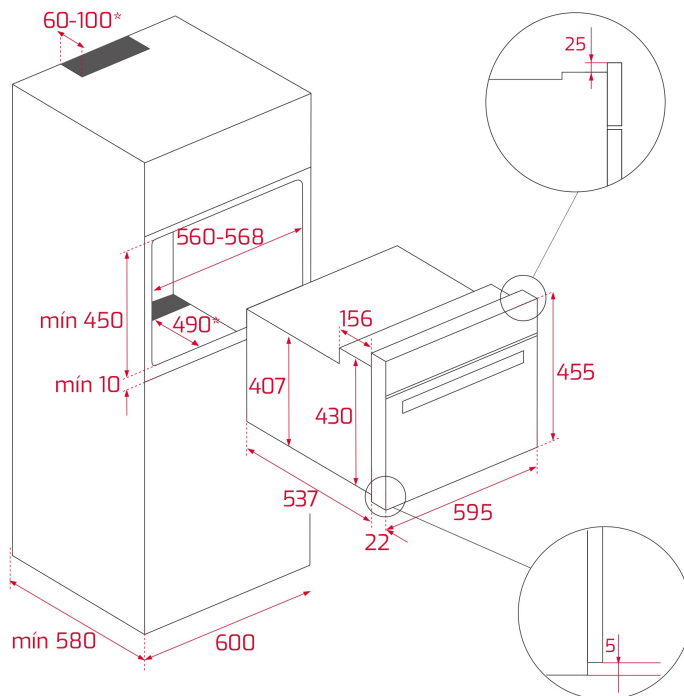

## ROZMĚRY

Výška produktu (mm): 455  
 Šířka produktu (mm): 595  
 Hloubka produktu (mm): 472  
 Délka produktu (mm):  
 Čistá hmotnost (kg): 32