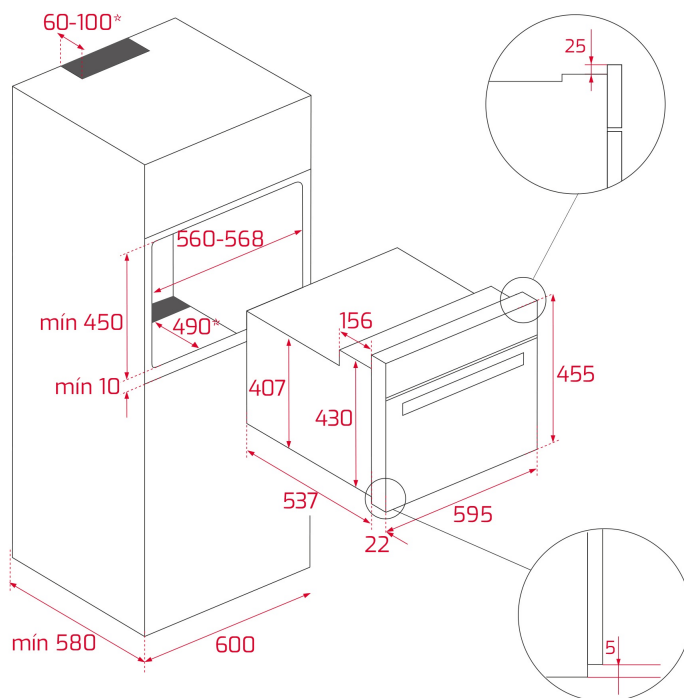

Kruhový kovový rošt

Teflonová pečící miska

ROZMĚRY

Výška produktu (mm): 455
 Šířka produktu (mm): 595
 Hloubka produktu (mm): 472
 Délka produktu (mm):
 Čistá hmotnost (kg): 32

TECHNICKÁ SPECIFIKACE

SPECIFICKÉ VLASTNOSTI