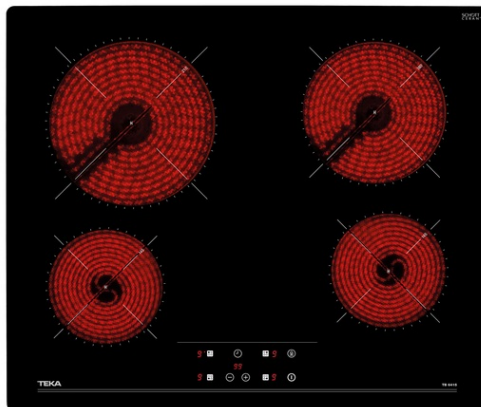

TEKA

TB 6415 BK Sklokeramická varná deska, 60 cm

Snadná
instalace

Automatické
zamykání

Napájení Power
Plus

POPIS

Sklokeramická varná deska, 60 cm

STYL

Easy

BARVY

ODKAZ

REF. 40239042
EAN. 8421152148280

VLASTNOSTI

Sklokeramická varná deska 60 cm

4 varné zóny

Senzorové ovládání

Maximální jmenovitý výkon 6 300 W

ROZMĚRY

Výška produktu (mm): 63

Šířka produktu (mm): 600

Hloubka produktu (mm): 510

Délka produktu (mm):

Čistá hmotnost (kg): 8,5

TECHNICKÁ SPECIFIKACE

VHODNÉ ROZMĚRY

Šířka pro vestavbu (mm): 560

Hloubka pro vestavbu (mm): 490

Výška pro vestavbu (mm): 63

SPECIFICKÉ VLASTNOSTI

Počet úrovní elektrického výkonu: 9

ELEKTRICKÉ PŘIPOJENÍ

Frekvence (Hz): 50/60