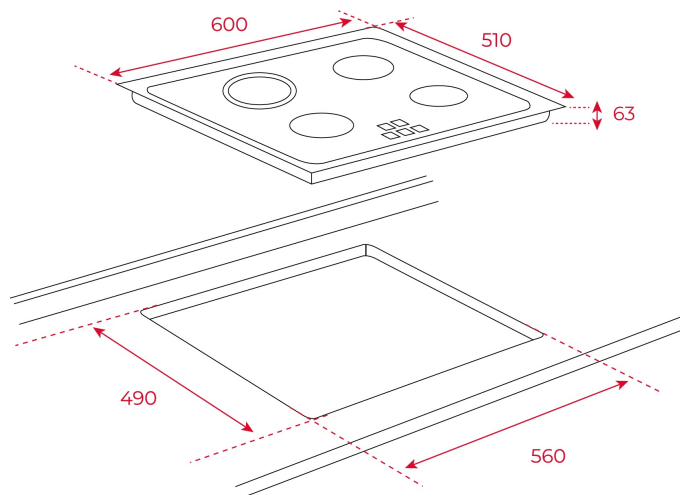

Hrana skla zabroušená do "C"

Systém bezpečnostního zablokování se senzorem akustického signálu

Topné prvky:

1 high light zóna 210 mm 1 high light zóna 180 mm

2 high light zóny 145 mm

Indikátor zbytkového tepla

Maximální jmenovitý výkon 6 300 W

ROZMĚRY

Výška produktu (mm): 63

Šířka produktu (mm): 600

Hloubka produktu (mm): 510

Délka produktu (mm):

Čistá hmotnost (kg): 8,5

TECHNICKÁ SPECIFIKACE

VHODNÉ ROZMĚRY

Šířka pro vestavbu (mm): 560

Hloubka pro vestavbu (mm): 490

Výška pro vestavbu (mm): 63

SPECIFICKÉ VLASTNOSTI

Počet úrovní elektrického výkonu: 9

ELEKTRICKÉ PŘIPOJENÍ

Frekvence (Hz): 50/60

Napětí (V): 220-240

Délka připojovacího kabelu (cm): 100

Maximální jmenovitý výkon (W) (varná deska): 6300

VARNÉ ZÓNY

Varné zóny: 4

Energetická spotřeba celé varné desky (kW/Kg): 188,88

BEZPEČNOSTNÍ SYSTÉM

Ukazatel zbytkového tepla (plyn): ANO