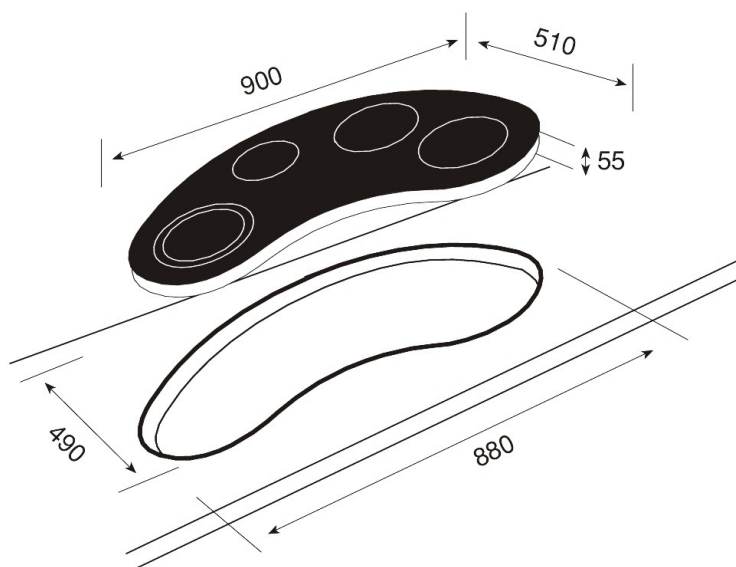

TEKA

VR 90 4G AI AL TR BK Skleněný plynový varný panel, 90 cm

Automatické
zapalování

Automatické
zamykání

POPIS

Skleněný plynový varný panel, 90 cm

STYL

Maestro

BARVY

ODKAZ

REF. 10205776
EAN. 8421152056356

VLASTNOSTI

Skleněný plynový varný panel 90 cm

Barva - černá, 4 varné zóny

Ovládací prvky v barvě "černá"

Tvrzené sklo se zabroušenou hranou (C)

Typ plynu: zemní (možnost dokoupení trysek na PB)

ROZMĚRY

Výška produktu (mm): 55

Šířka produktu (mm): 900

Hloubka produktu (mm): 510

Délka produktu (mm):

Čistá hmotnost (kg): 15,7

TECHNICKÁ SPECIFIKACE

VHODNÉ ROZMĚRY

Šířka pro vestavbu (mm): 880
Hloubka pro vestavbu (mm): 55
Výška pro vestavbu (mm): 490

SPECIFICKÉ VLASTNOSTI

Gas type: Zemní plyn
Nejvyšší jmenovitý výkon (W) (plyn): 9250
Automatické zapalování: ANO